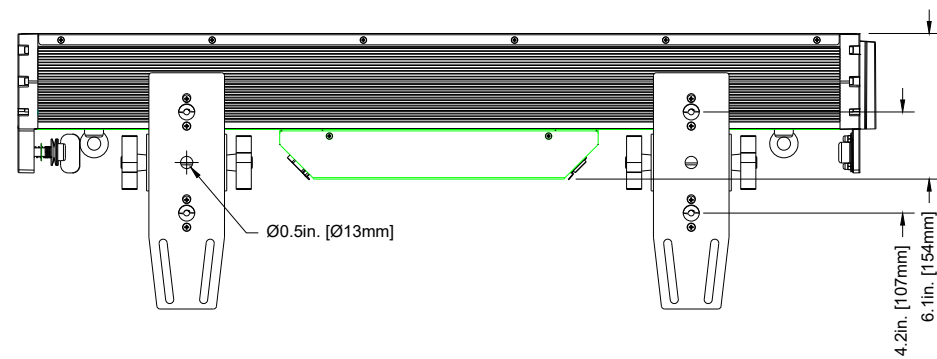

|                              |                  |                     |                        |
|------------------------------|------------------|---------------------|------------------------|
| TITLE:<br><b>VINTAGE BAR</b> |                  |                     | DATE:<br><b>251008</b> |
| SCALE:<br><b>NONE</b>        | TOL:<br><b>±</b> | .XX(.X)<br><b>-</b> | .XXX(.XX)<br><b>-</b>  |
|                              |                  | ANGLE:<br><b>-</b>  |                        |