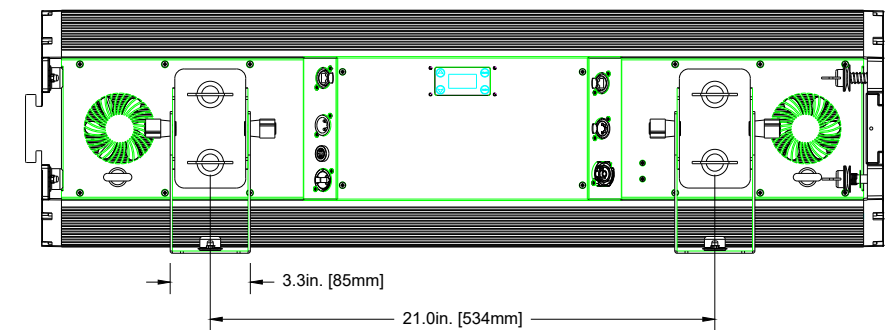

|                              |                  |                     |                        |
|------------------------------|------------------|---------------------|------------------------|
| TITLE:<br><b>VINTAGE BAR</b> |                  |                     | DATE:<br><b>251008</b> |
| SCALE:<br><b>NONE</b>        | TOL:<br><b>±</b> | .XX(.X)<br><b>-</b> | .XXX(.XX)<br><b>-</b>  |
|                              |                  | ANGLE:<br><b>-</b>  |                        |