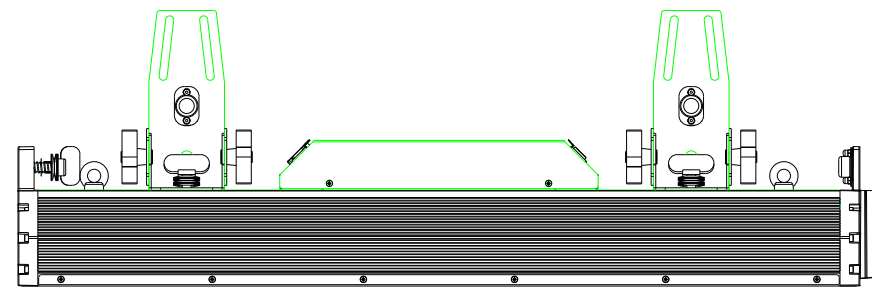

|                              |                  |                     |                        |
|------------------------------|------------------|---------------------|------------------------|
| TITLE:<br><b>VINTAGE BAR</b> |                  |                     | DATE:<br><b>251008</b> |
| SCALE:<br><b>NONE</b>        | TOL:<br><b>±</b> | .XX(.X)<br><b>-</b> | .XXX(.XX)<br><b>-</b>  |
|                              |                  | ANGLE:<br><b>-</b>  |                        |