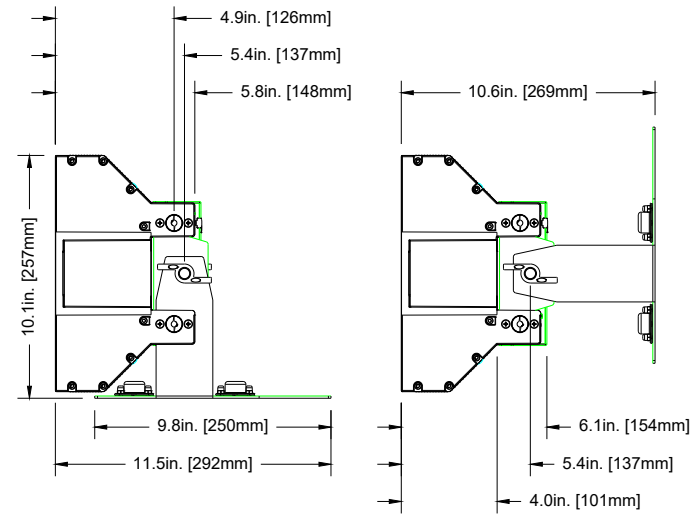

|                              |                  |                     |                        |
|------------------------------|------------------|---------------------|------------------------|
| TITLE:<br><b>VINTAGE BAR</b> |                  |                     | DATE:<br><b>251008</b> |
| SCALE:<br><b>NONE</b>        | TOL:<br><b>±</b> | .XX(.X)<br><b>-</b> | .XXX(.XX)<br><b>-</b>  |
|                              |                  | ANGLE:<br><b>-</b>  |                        |