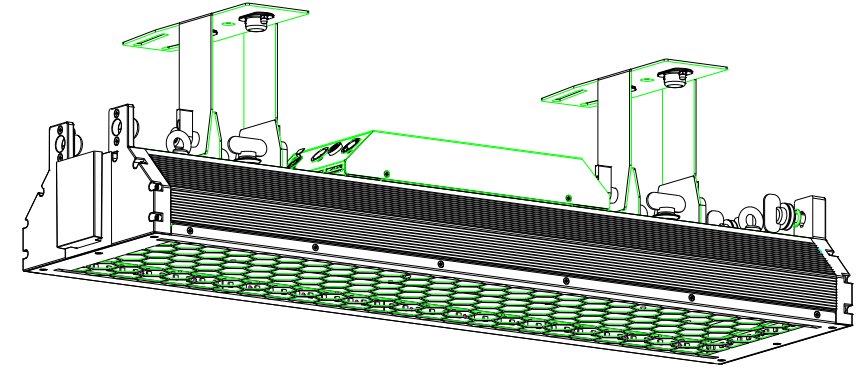

|                              |                  |                     |                        |
|------------------------------|------------------|---------------------|------------------------|
| TITLE:<br><b>VINTAGE BAR</b> |                  |                     | DATE:<br><b>251008</b> |
| SCALE:<br><b>NONE</b>        | TOL:<br><b>±</b> | .XX(.X)<br><b>-</b> | .XXX(.XX)<br><b>-</b>  |
|                              |                  | ANGLE:<br><b>-</b>  |                        |