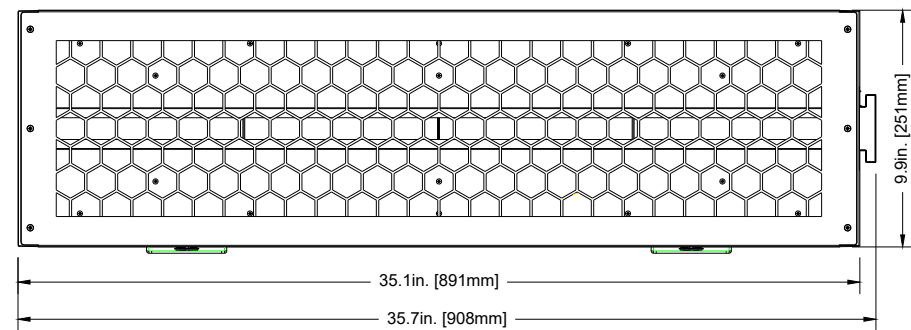

|                              |                  |                     |                        |
|------------------------------|------------------|---------------------|------------------------|
| TITLE:<br><b>VINTAGE BAR</b> |                  |                     | DATE:<br><b>251008</b> |
| SCALE:<br><b>NONE</b>        | TOL:<br><b>±</b> | .XX(.X)<br><b>-</b> | .XXX(.XX)<br><b>-</b>  |
|                              |                  | ANGLE:<br><b>-</b>  |                        |