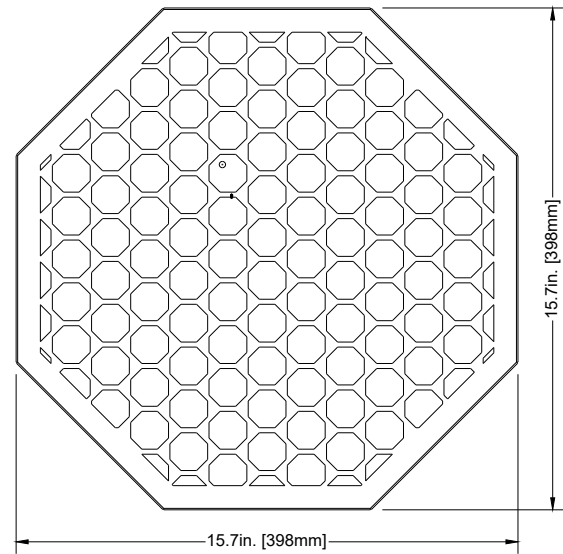

TITLE:		DATE:	
VINTAGE X		250827	
SCALE:	TOL:	ANGLE:	
NONE	± .XX(.X) .XXX(.XX)	-	-