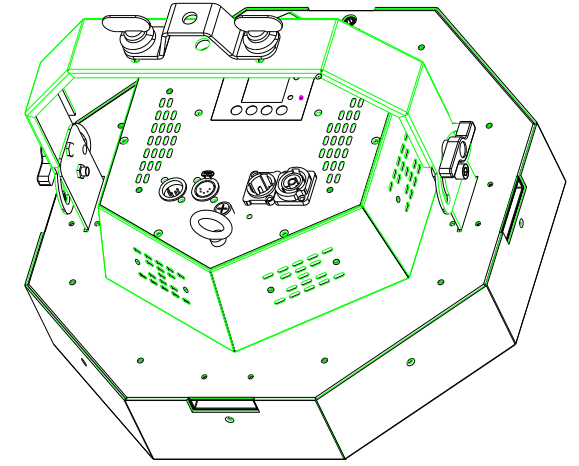

TITLE:		DATE:	
VINTAGE X		250827	
SCALE:	TOL:	ANGLE:	
NONE	± .XX(.X) .XXX(.XX)	-	-