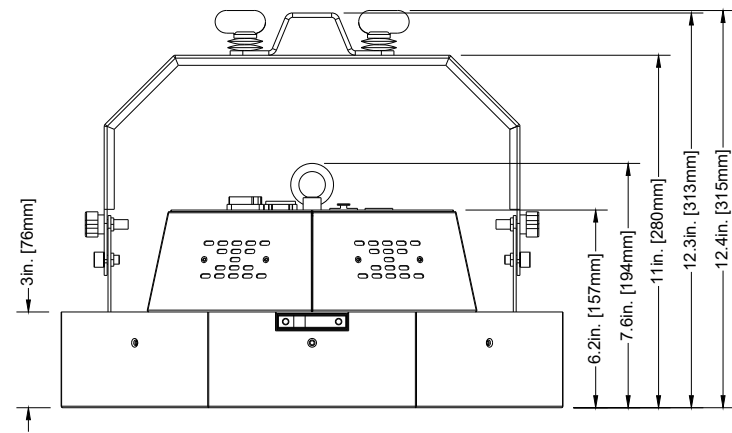

TITLE:		DATE:	
VINTAGE X		250827	
SCALE:	TOL:	ANGLE:	
NONE	± .XX(.X) .XXX(.XX)	-	-