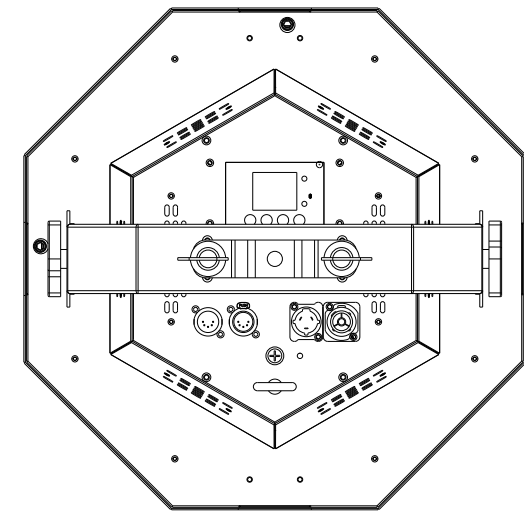

TITLE:		DATE:	
VINTAGE X		250827	
SCALE:	TOL:	ANGLE:	
NONE	± .XX(.X) .XXX(.XX)	-	-