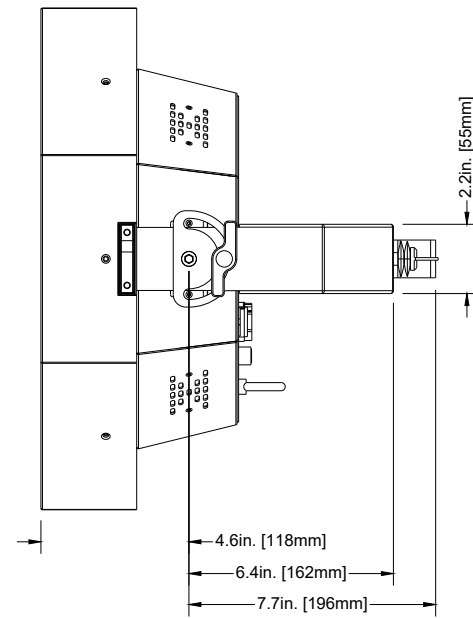

TITLE:		DATE:	
VINTAGE X		250827	
SCALE:	TOL:	ANGLE:	
NONE	± .XX(.X) .XXX(.XX)	-	-