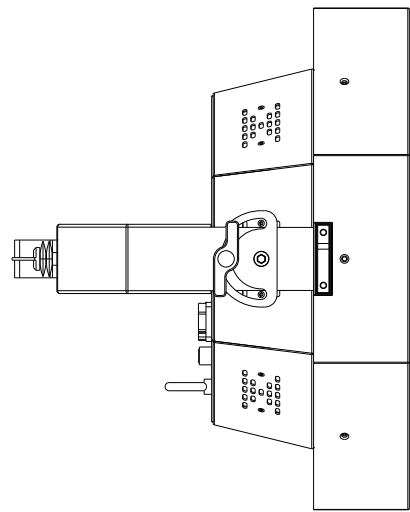

TITLE:		DATE:	
VINTAGE X		250827	
SCALE:	TOL:	ANGLE:	
NONE	± .XX(.X) .XXX(.XX)	-	-