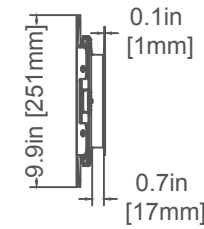

BARNDOORS

LENSES

GEL FRAME

TITLE: Elation KL Par IP Compact OPS		DATE: 2026-04-21	
SCALE: NONE	TOL: ±	.XX(.X) -	.XXX(.XX) -
		ANGLE: -	