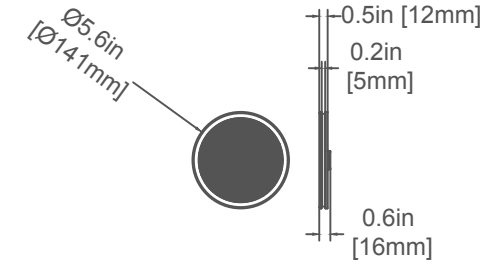

BARNDOORS

LENSES

GEL FRAME

TITLE: Elation KL Par IP Compact OPS		DATE: 2026-04-21	
SCALE: NONE	TOL: ±	.XX(.X) -	.XXX(.XX) -
		ANGLE: -	