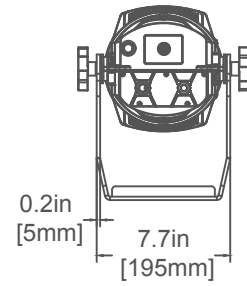

BARNDOORS

LENSES

GEL FRAME

TITLE: Elation KL Par IP Compact OPS		DATE: 2026-04-21	
SCALE: NONE	TOL: ±	.XX(.X) -	.XXX(.XX) -
		ANGLE: -	