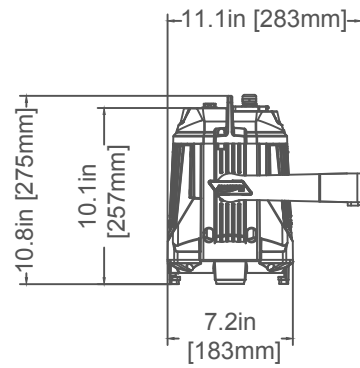

BARNDOORS

LENSES

GEL FRAME

TITLE: Elation KL Par IP Compact OPS		DATE: 2026-04-21	
SCALE: NONE	TOL: ±	.XX(.X) -	.XXX(.XX) -
		ANGLE: -	