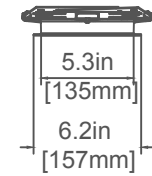

BARNDOORS

LENSES

GEL FRAME

TITLE: Elation KL Par IP Compact OPS		DATE: 2026-04-21	
SCALE: NONE	TOL: ±	.XX(.X) -	.XXX(.XX) -
		ANGLE: -	