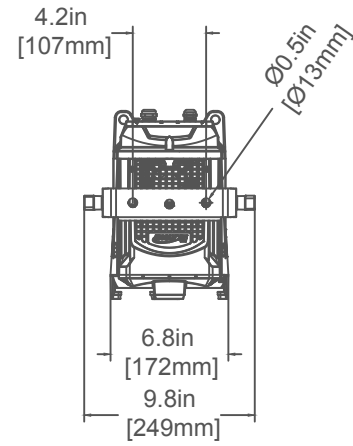

BARNDOORS

LENSES

GEL FRAME

TITLE: Elation KL Par IP Compact OPS		DATE: 2026-04-21	
SCALE: NONE	TOL: ±	.XX(.X) -	.XXX(.XX) -
		ANGLE: -	