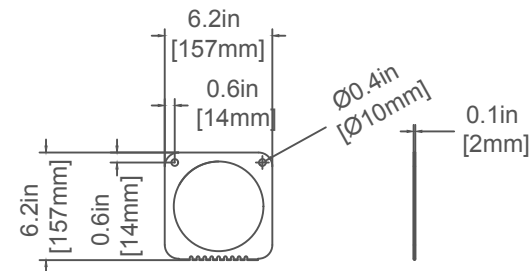

BARNDOORS

LENSES

GEL FRAME

TITLE: Elation KL Par IP Compact OPS		DATE: 2026-04-21	
SCALE: NONE	TOL: ±	.XX(.X) -	.XXX(.XX) -
		ANGLE: -	