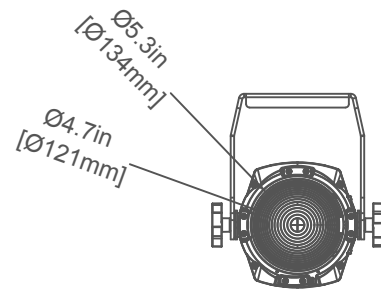

BARNDOORS

LENSES

GEL FRAME

TITLE: Elation KL Par IP Compact OPS		DATE: 2026-04-21	
SCALE: NONE	TOL: ±	.XX(.X) -	.XXX(.XX) -
		ANGLE: -	