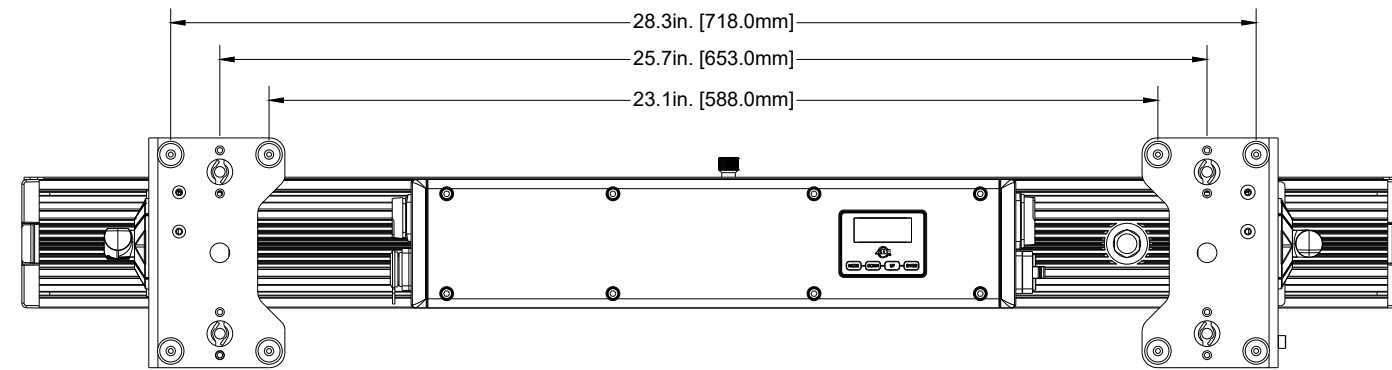

TITLE: ADJ ENCORE LB15IB W/GLARE SHIELD		DATE: 220803	
SCALE: NONE	TOL: ±	.XX(.X) .XXX(.XX) - -	ANGLE: -