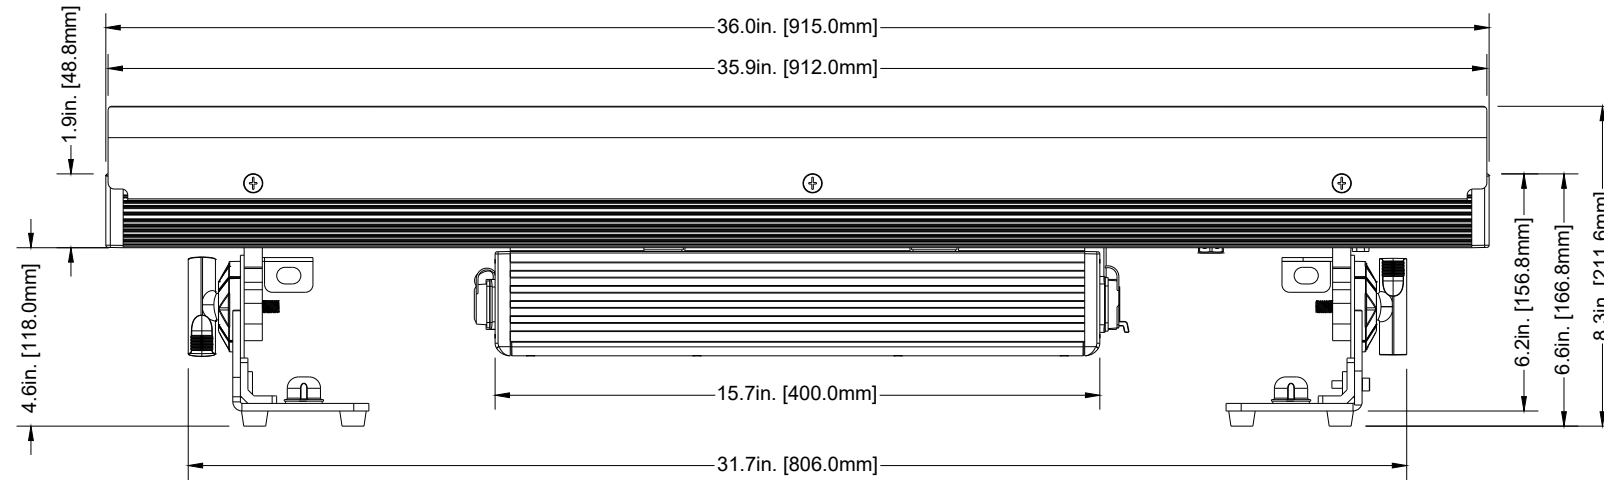

TITLE: ADJ ENCORE LB15IB W/GLARE SHIELD		DATE: 220803	
SCALE: NONE	TOL: ±	.XX(.X) .XXX(.XX) - -	ANGLE: -