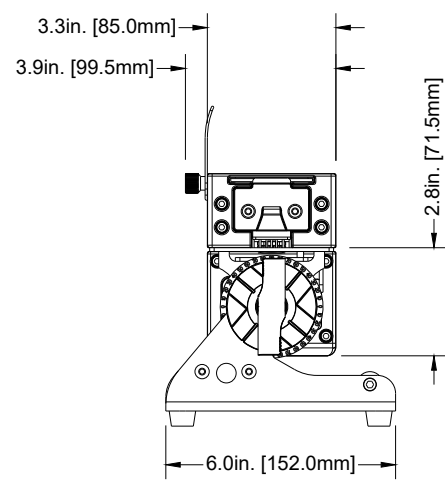

TITLE: ADJ ENCORE LB15IB W/GLARE SHIELD		DATE: 220803	
SCALE: NONE	TOL: ±	.XX(.X) .XXX(.XX) - -	ANGLE: -