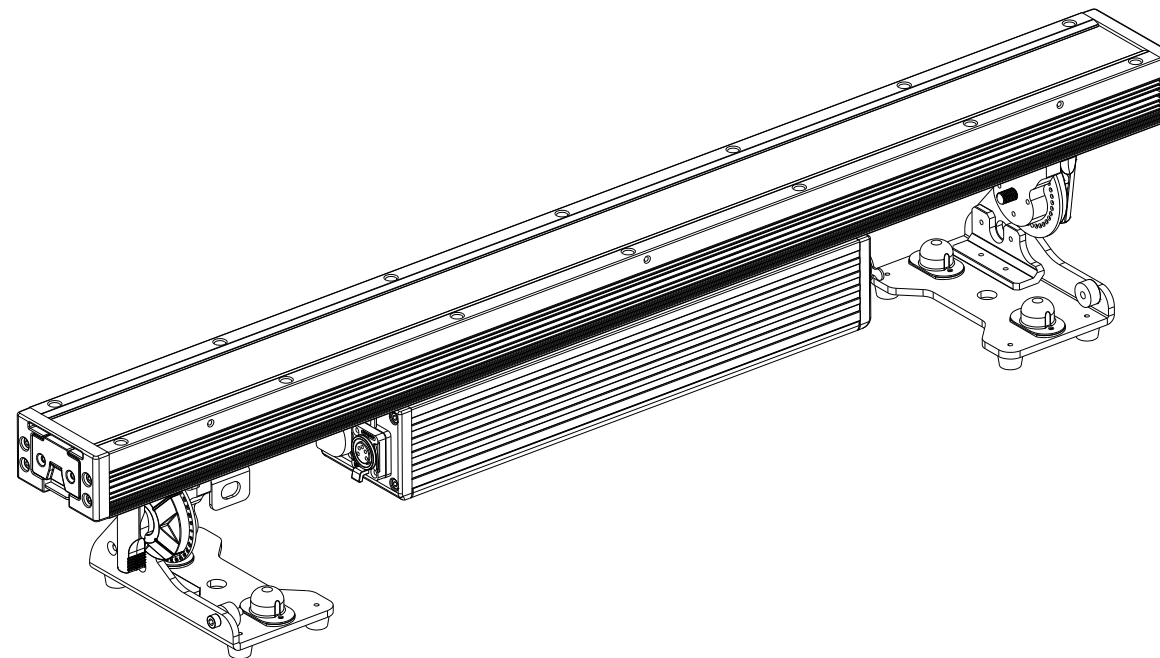

TITLE: ADJ ENCORE LB15IB W/GLARE SHIELD		DATE: 220803	
SCALE: NONE	TOL: ±	.XX(.X) .XXX(.XX) - -	ANGLE: -