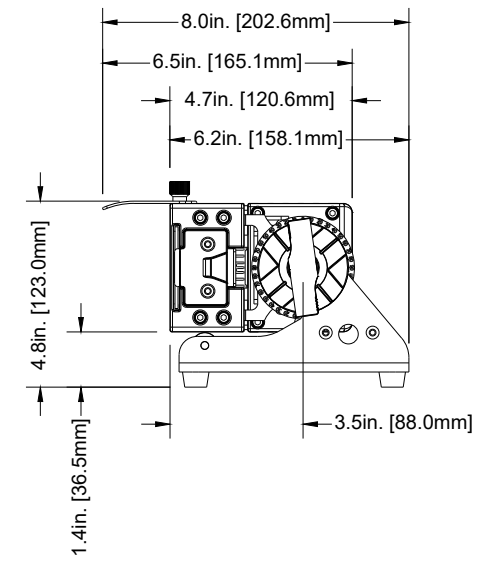

TITLE: ADJ ENCORE LB15IB W/GLARE SHIELD		DATE: 220803	
SCALE: NONE	TOL: ±	.XX(.X) .XXX(.XX) - -	ANGLE: -