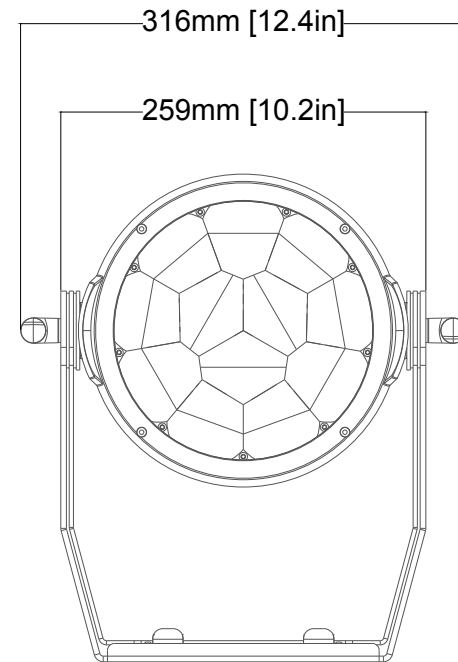

TITLE:		ADJ Encore LP12Z IP		DATE:		31-Aug-2023	
SCALE:	TOL:	.XX(.X)	.XXX(.XX)	ANGLE:			
NONE	±	-	-	-			