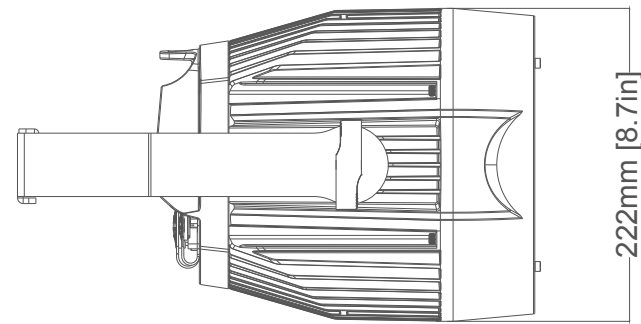

TITLE:		ADJ Encore LP12Z IP		DATE:		31-Aug-2023	
SCALE:	TOL:	.XX(.X)	.XXX(.XX)	ANGLE:			
NONE	±	-	-	-			