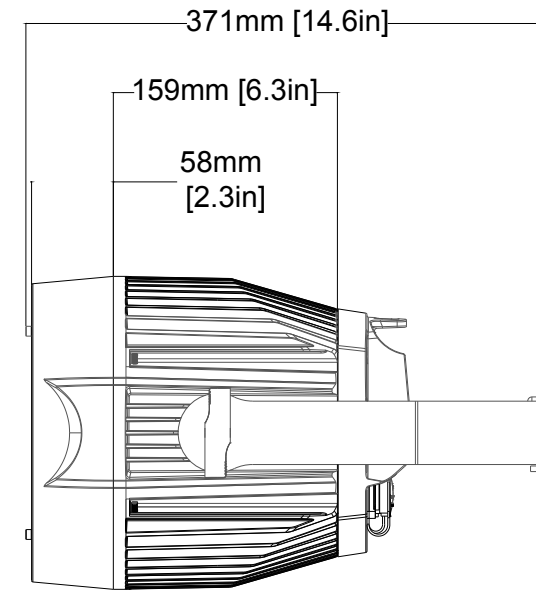

TITLE:		ADJ Encore LP12Z IP		DATE:		31-Aug-2023	
SCALE:	TOL:	.XX(.X)	.XXX(.XX)	ANGLE:			
NONE	±	-	-	-			