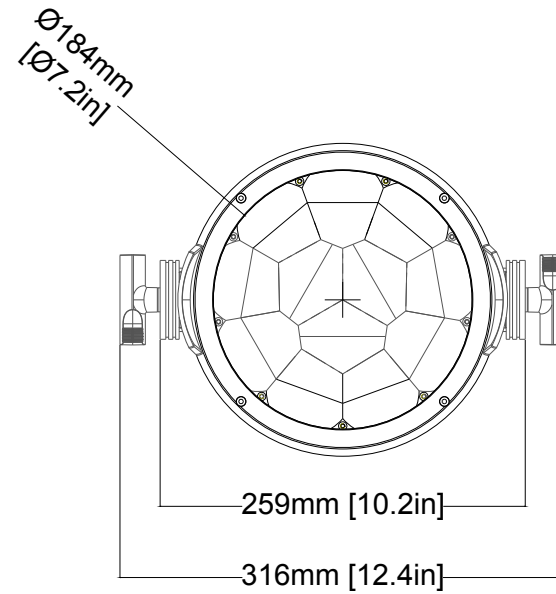

TITLE:		ADJ Encore LP12Z IP		DATE:		31-Aug-2023	
SCALE:	TOL:	.XX(.X)	.XXX(.XX)	ANGLE:			
NONE	±	-	-	-			