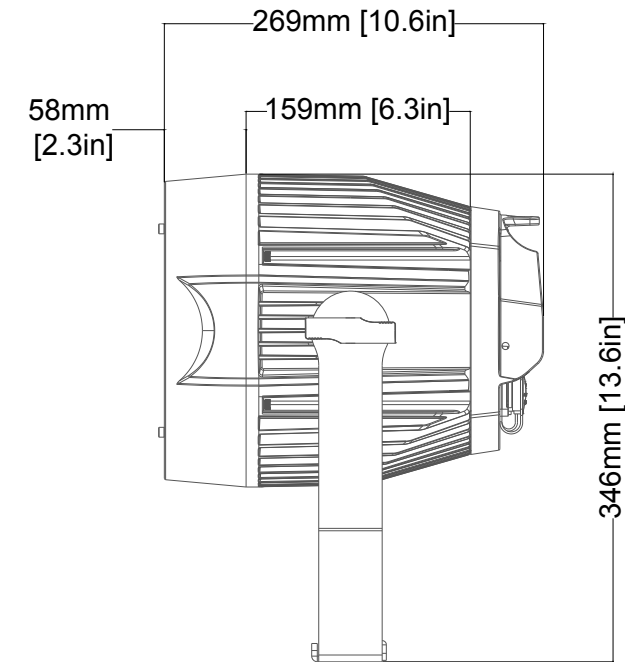

TITLE:		ADJ Encore LP12Z IP		DATE:		31-Aug-2023	
SCALE:	TOL:	.XX(.X)	.XXX(.XX)	ANGLE:			
NONE	±	-	-	-			