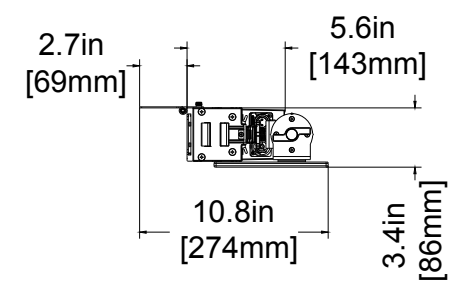

			
TITLE:		DATE:	
ADJ ElectroPix Bar 16		2025-04-09	
SCALE:	TOL:	ANGLE:	
NONE	± .XX(.X) .XXX(.XX)	-	-