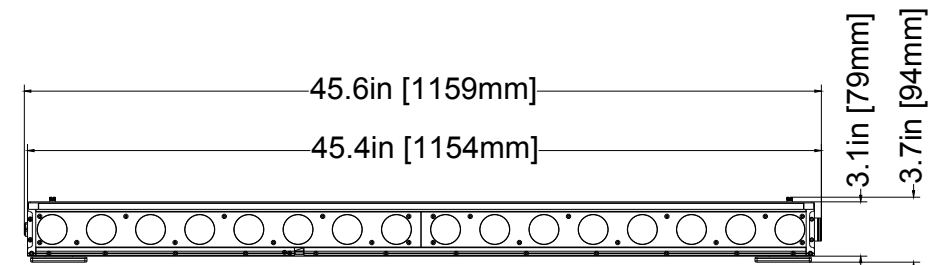

			
TITLE:		DATE:	
ADJ ElectroPix Bar 16		2025-04-09	
SCALE:	TOL:	ANGLE:	
NONE	± .XX(.X) .XXX(.XX)	-	-