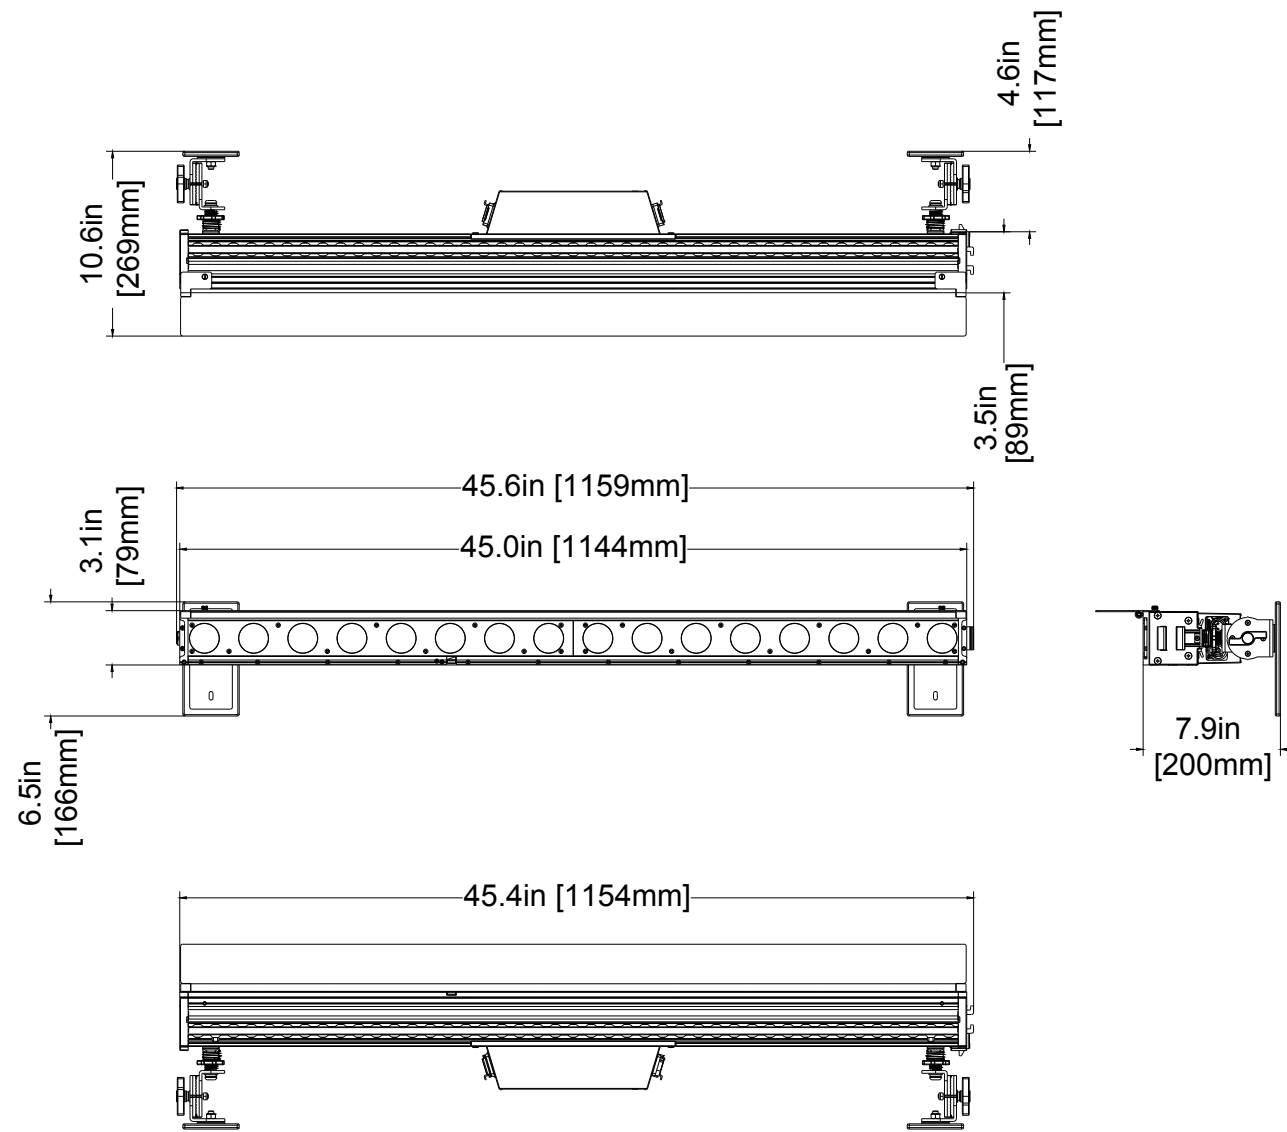

			
TITLE:		DATE:	
ADJ ElectroPix Bar 16		2025-04-09	
SCALE:	TOL:	ANGLE:	
NONE	± .XX(.X) .XXX(.XX)	-	-